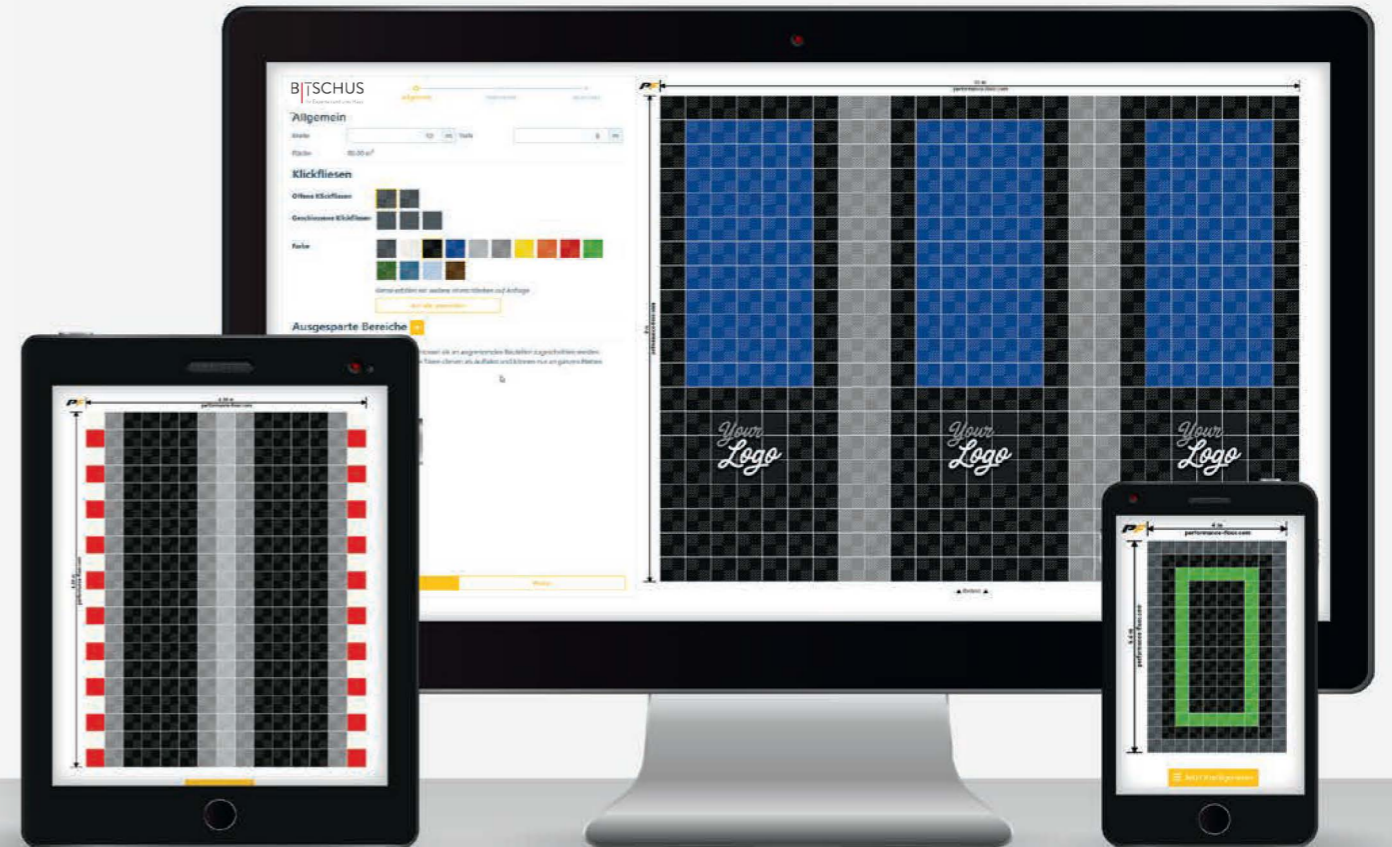

MACH'S DIR SELBST

GESTALTE UND PLANE DEIN PROJEKT

Du hast bereits eine Idee für deinen Traum-Floor, oder möchtest verschiedene Designs ausprobieren?

Mit dem Floor Designer auf unsere Website **performance-floor.com** kannst du deiner Kreativität freien Lauf lassen. Einfach Maße eintragen, Klickfliese und Farbe auswählen und drauf los gestalten.

Anschließend kannst du entweder per E-Mail oder direkt in unserem Onlineshop bestellen.