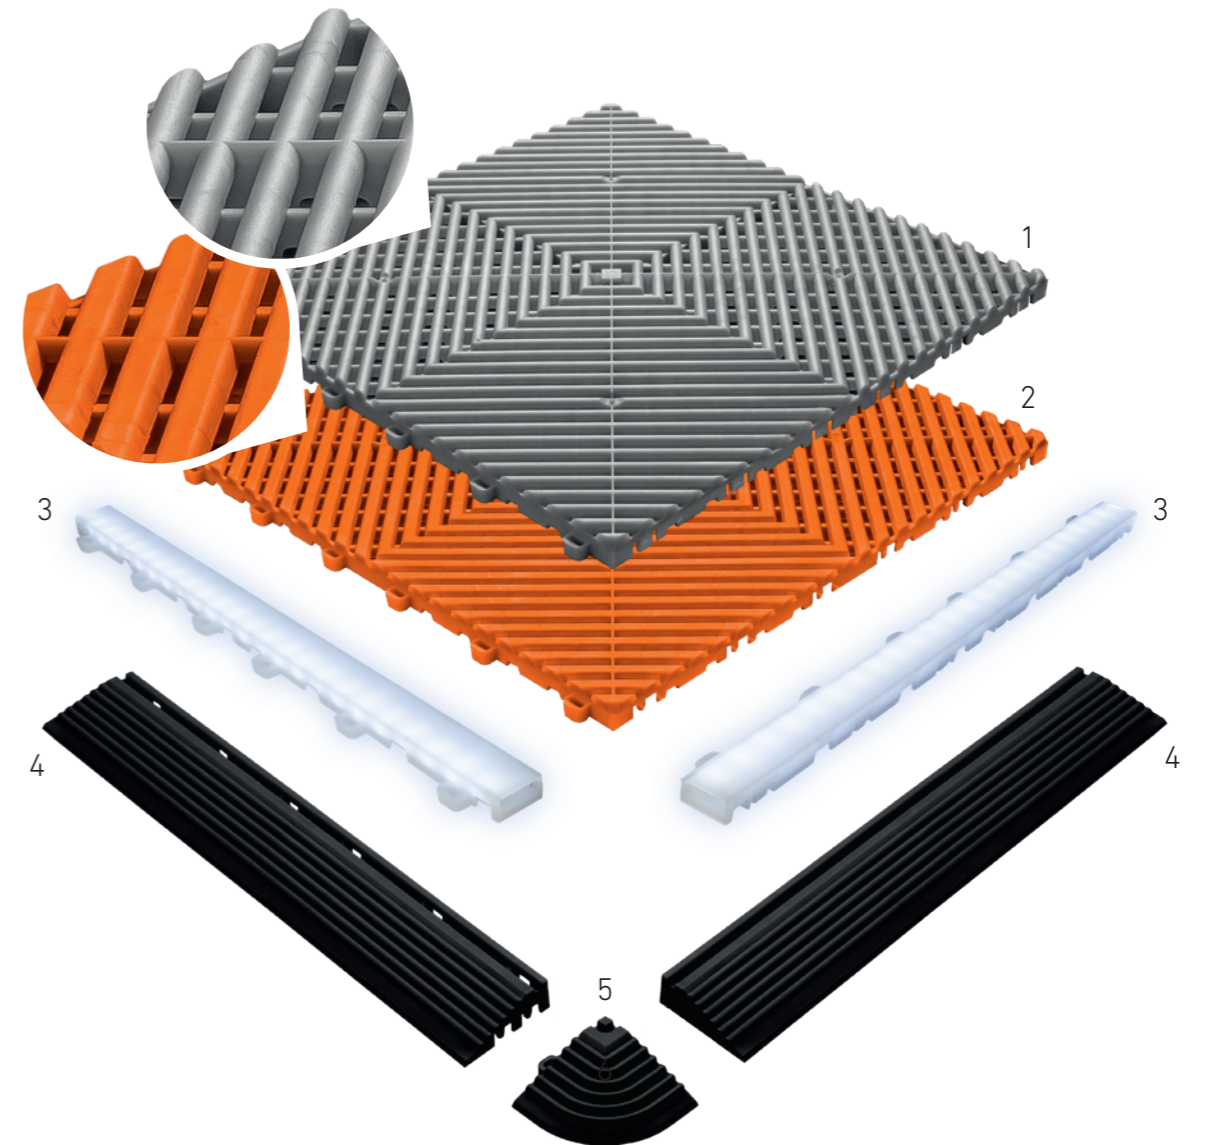

DER BODEN DER PROFIS

KINDERLEICHT VERLEGT

Die Klickfliesen werden einfach ausgelegt und durch das Klick-System miteinander verbunden. In Minutenschnelle werden Rennboxen, Garagen und Messestände zum Blickfang.

Komplexe Formen werden kinderleicht mit der Stichsäge zugeschnitten, ansonsten ist kein weiteres Werkzeug notwendig. Die abgeschrägten Kanten- und Eckteile runden das Gesamtbild ab und dienen als Auffahrt.

BITSCHUS

Ihr Experte rund ums Haus

VORHER

NACHHER

EIN SYSTEM

HUNDERT MÖGLICHKEITEN

- Große Farbvielfalt
- Individuelle Bedruckung
- Schnelle Verlegung (50 m² in 30 min)
- Zuschneidbar mit Stich- oder Kreissäge
- Material: Polypropylen
- Belastbar bis 30 t/m²
- Resistent gegen Säuren, Laugen, Basen und Kohlenwasserstoff
- Keine Fleckenbildung
- Temperaturbeständig: -20 bis 70°C
- Garantie: Material/ Funktion 15 Jahre, UV-Stabilität: 5 Jahre
- Einfache Reinigung mit Staubsauger und Dampfstrahler
- Optionale antistatische oder schwer entflammbare (Bfl-S1) Ausführung
- Optional Modelle mit geschlossener Oberfläche erhältlich
- Perforierter Boden für ca. 80% weniger Verschmutzung (nur Race und Race Flat)
- Mit dem verbesserten Klicksystem Pro48® (nur Race)
- Klickfliesen: 40 × 40 × 1,8 cm
LED-Leisten: 40 × 2,4 × 1,8 cm
Seitenteile: 40 × 6,2 × 1,8 cm
Eckteile: 6,2 × 6,2 × 1,8 cm